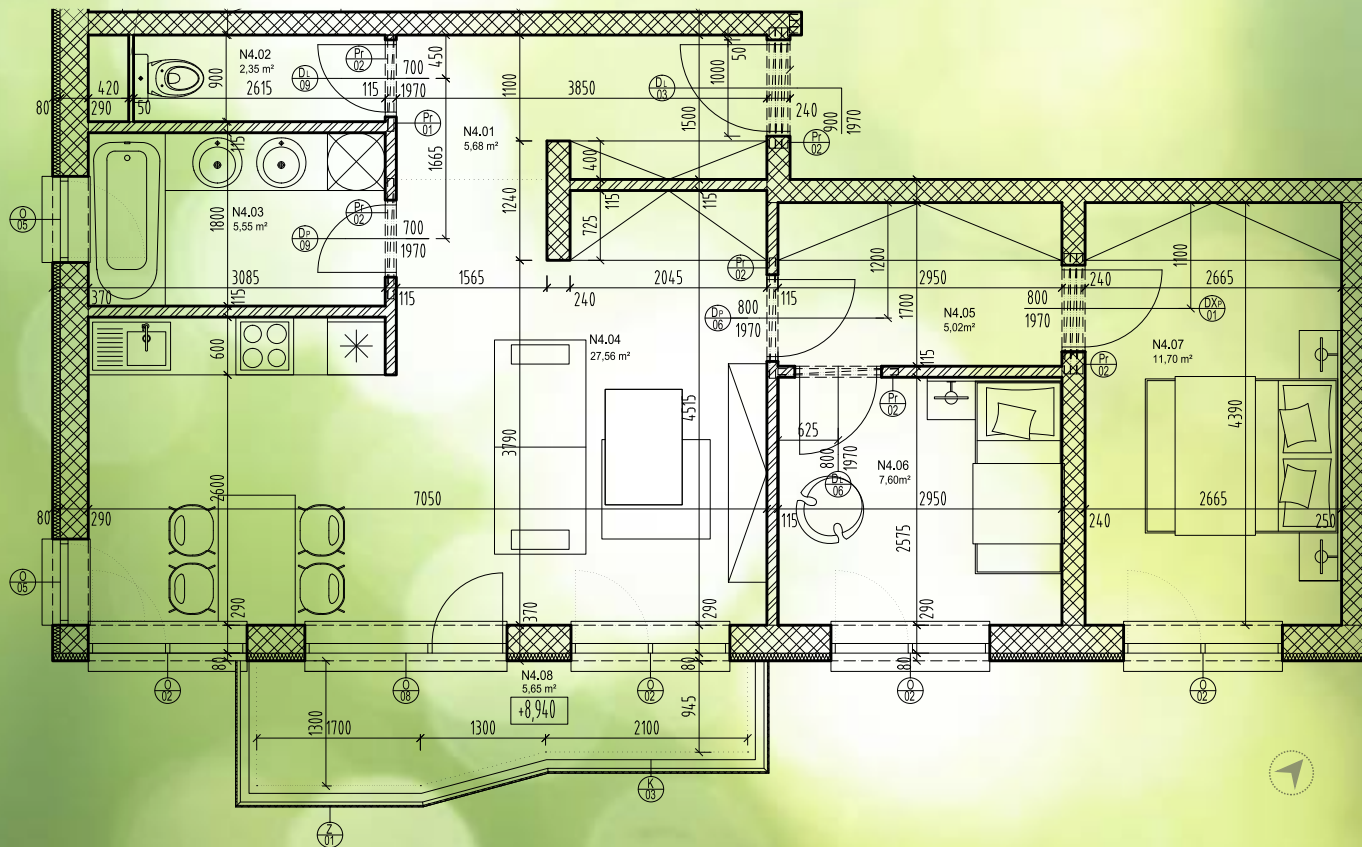

ZELENÝ DOMOV VRBOVÉ BÝVANIE S ROZUMOM

www.ZELENYDOMOV.sk

ZELENÝ DOMOV VRBOVÉ

BÝVANIE S ROZUMOM

Byt N4

POSCHODIE 4

POČET IZIEB 3

ROZLOHA 71,11 m²

LEGENDA MIESTNOSTÍ

Číslo	Účel miestnosti	Plocha
Byt N4		
N4.01	Chodba	5,68 m ²
N4.02	WC	2,35 m ²
N4.03	Kúpeľňa	5,55 m ²
N4.04	Obývačka	27,56 m ²
N4.05	Chodba	5,02 m ²
N4.06	Izba	7,60 m ²
N4.07	Spálňa	11,70 m ²
N4.08	Balkón	5,65 m ²
Úžitková plocha bytu		65,46 m ²
Byt N4 - plocha bytu s balkónom		71,11 m ²

Rozmery a plochy sa môžu počas realizácie meniť.
Umiestnenie zariadení je orientačné.