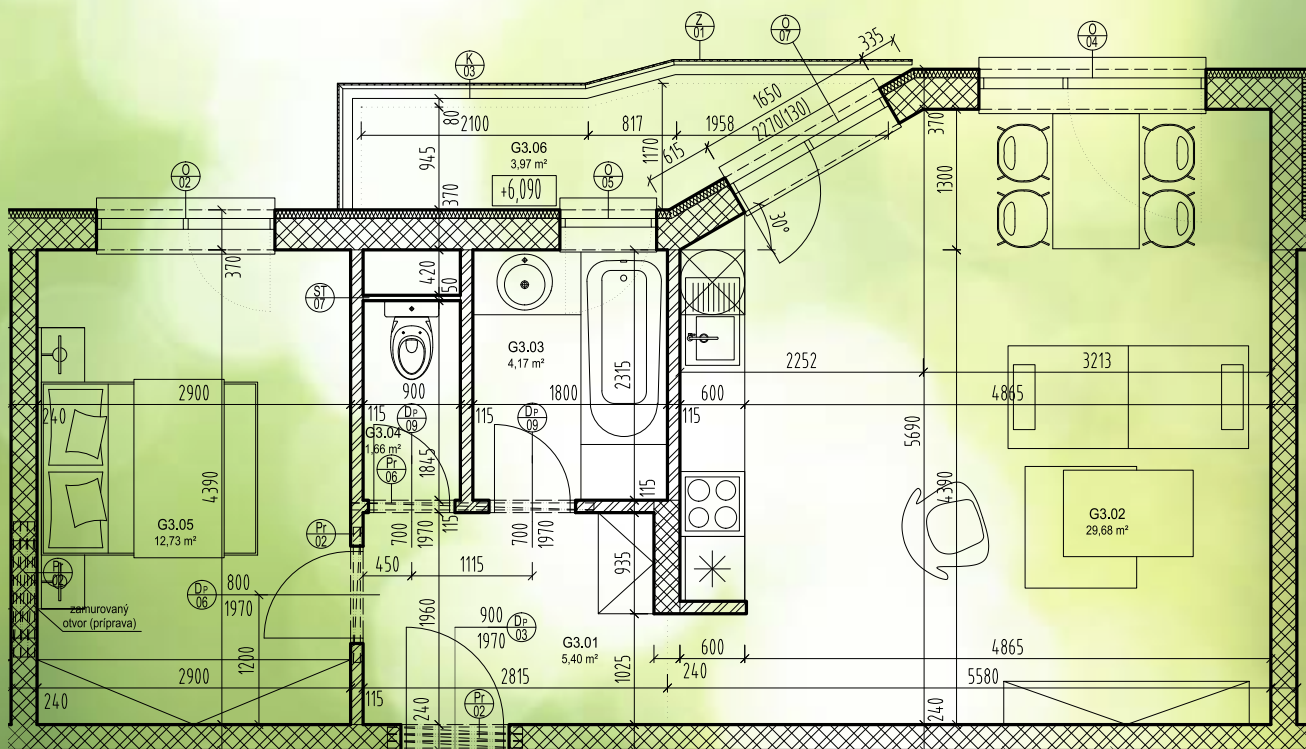

ZELENÝ DOMOV VRBOVÉ BÝVANIE S ROZUMOM

www.ZELENYDOMOV.sk

ZELENÝ DOMOV VRBOVÉ

BÝVANIE S ROZUMOM

Byt G3

POSCHODIE 3

POČET IZIEB 2

ROZLOHA 57,61 m²

LEGENDA MIESTNOSTÍ

Číslo	Účel miestnosti	Plocha
Byt G3		
G3.01	Chodba	5,40 m ²
G3.02	Obývačka	29,68 m ²
G3.03	Kúpeľňa	4,17 m ²
G3.04	WC	1,66 m ²
G3.05	Spáľňa	12,73 m ²
G3.06	Balkón	3,97 m ²
:Úžitková plocha bytu		53,64 m ²
:Byt G3 - plocha bytu s balkónom		57,61 m ²

Rozmery a plochy sa môžu počas realizácie meniť.
Umiestnenie zariadení je orientačné.