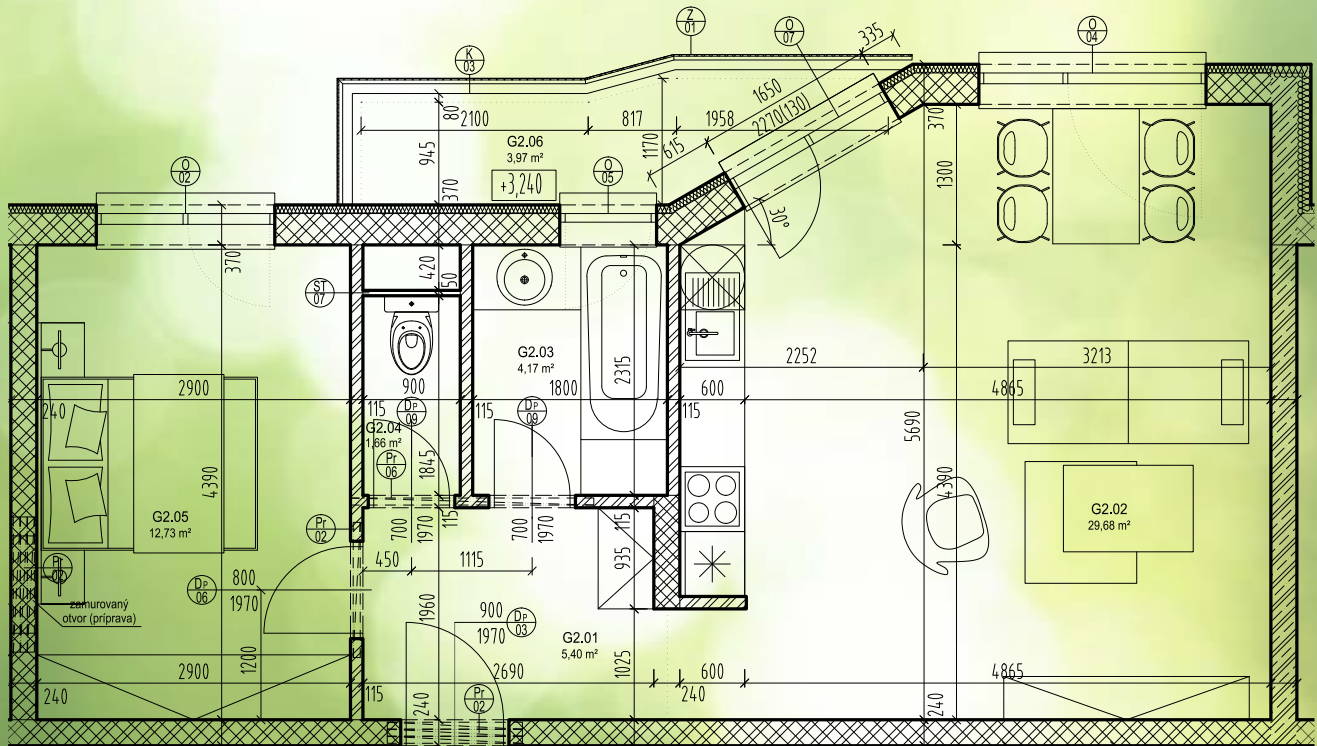

## BÝVANIE S ROZUMOM

Byt G2

POSCHODIE 2

POČET IZIEB 2

ROZLOHA 57,61 m<sup>2</sup>

### LEGENDA MIESTNOSTÍ

| Číslo                            | Účel miestnosti | Plocha               |
|----------------------------------|-----------------|----------------------|
| Byt G2                           |                 |                      |
| G2.01                            | Chodba          | 5,40 m <sup>2</sup>  |
| G2.02                            | Obývačka        | 29,68 m <sup>2</sup> |
| G2.03                            | Kúpeľňa         | 4,17 m <sup>2</sup>  |
| G2.04                            | WC              | 1,66 m <sup>2</sup>  |
| G2.05                            | Spáľňa          | 12,73 m <sup>2</sup> |
| G2.06                            | Balkón          | 3,97 m <sup>2</sup>  |
| :Úžitková plocha bytu            |                 | 53,64 m <sup>2</sup> |
| :Byt G2 - plocha bytu s balkónom |                 | 57,61 m <sup>2</sup> |

Rozmery a plochy sa môžu počas realizácie meniť.  
Umiestnenie zariadení je orientačné.