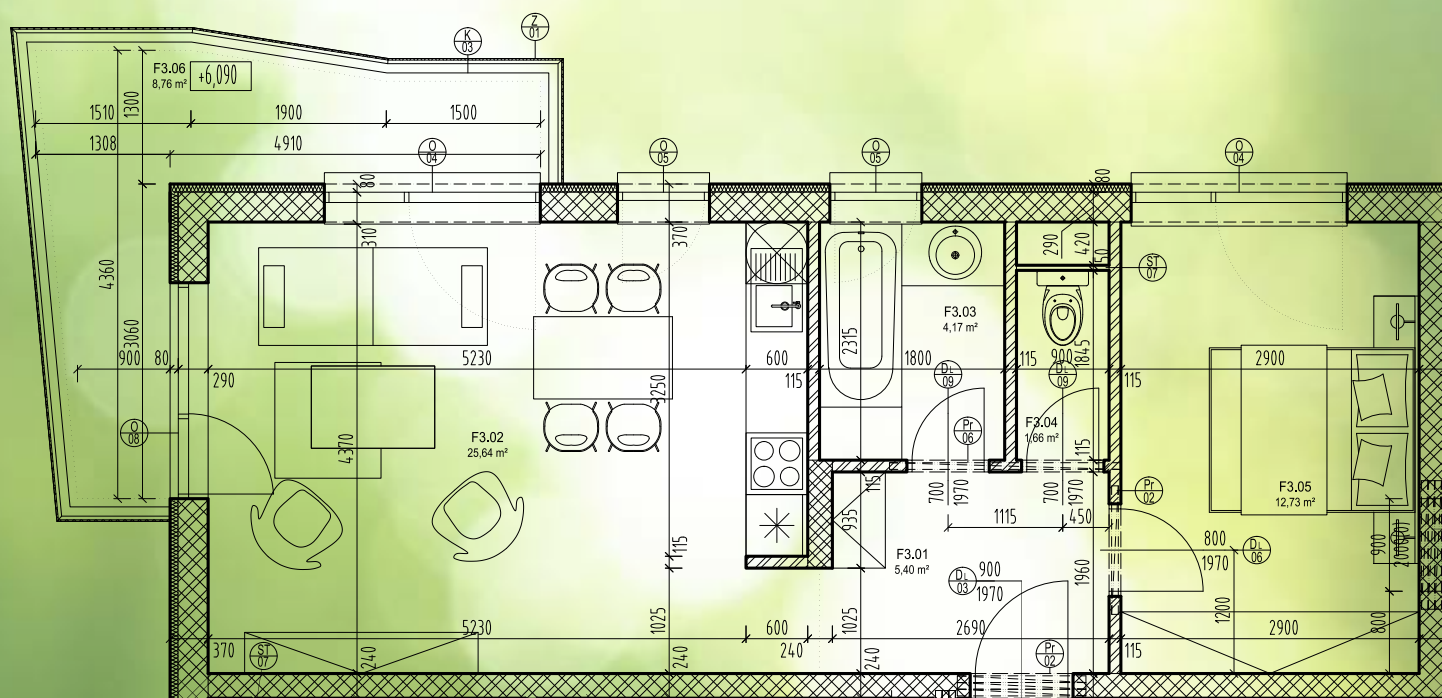

ZELENÝ DOMOV VRBOVÉ BÝVANIE S ROZUMOM

ZELENÝ DOMOV VRBOVÉ

BÝVANIE S ROZUMOM

Byt F3

POSCHODIE 3

POČET IZIEB 2

ROZLOHA 58,36 m²

LEGENDA MIESTNOSTÍ

Číslo	Účel miestnosti	Plocha
Byt F3		
F3.01	Chodba	5,40 m ²
F3.02	Obývačka	25,64 m ²
F3.03	Kúpeľňa	4,17 m ²
F3.04	WC	1,66 m ²
F3.05	Spáľňa	12,73 m ²
F3.06	Balkón	8,76 m ²
Úžitková plocha bytu		49,60 m ²
Byt F3 - plocha bytu s balkónom		58,36 m ²

Rozmery a plochy sa môžu počas realizácie meniť.
Umiestnenie zariadenovacích predmetov je orientačné.