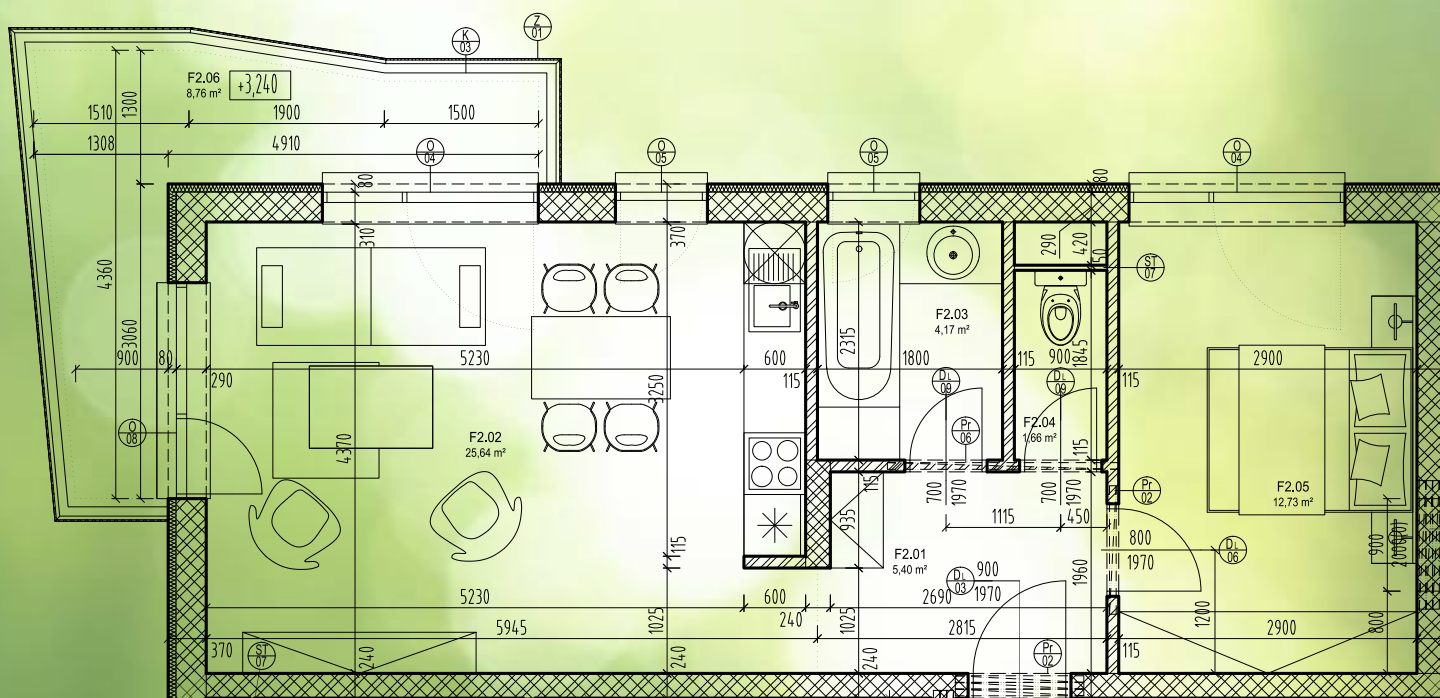

ZELENÝ DOMOV VRBOVÉ BÝVANIE S ROZUMOM

www.ZELENYDOMOV.sk

ZELENÝ DOMOV VRBOVÉ

BÝVANIE S ROZUMOM

Byt F2

POSCHODIE 2

POČET IZIEB 2

ROZLOHA 58,36 m²

LEGENDA MIESTNOSTÍ

| Číslo | Účel miestnosti | Plocha |
|---------------------------------|-----------------|----------------------|
| Byt F2 | | |
| F2.01 | Chodba | 5,40 m ² |
| F2.02 | Obývačka | 25,64 m ² |
| F2.03 | Kúpeľňa | 4,17 m ² |
| F2.04 | WC | 1,66 m ² |
| F2.05 | Spáľňa | 12,73 m ² |
| F2.06 | Balkón | 8,76 m ² |
| Úžitková plocha bytu | | 49,60 m ² |
| Byt F2 - plocha bytu s balkónom | | 58,36 m ² |

Rozmery a plochy sa môžu počas realizácie meniť.
Umiestnenie zariadenovacích predmetov je orientačné.