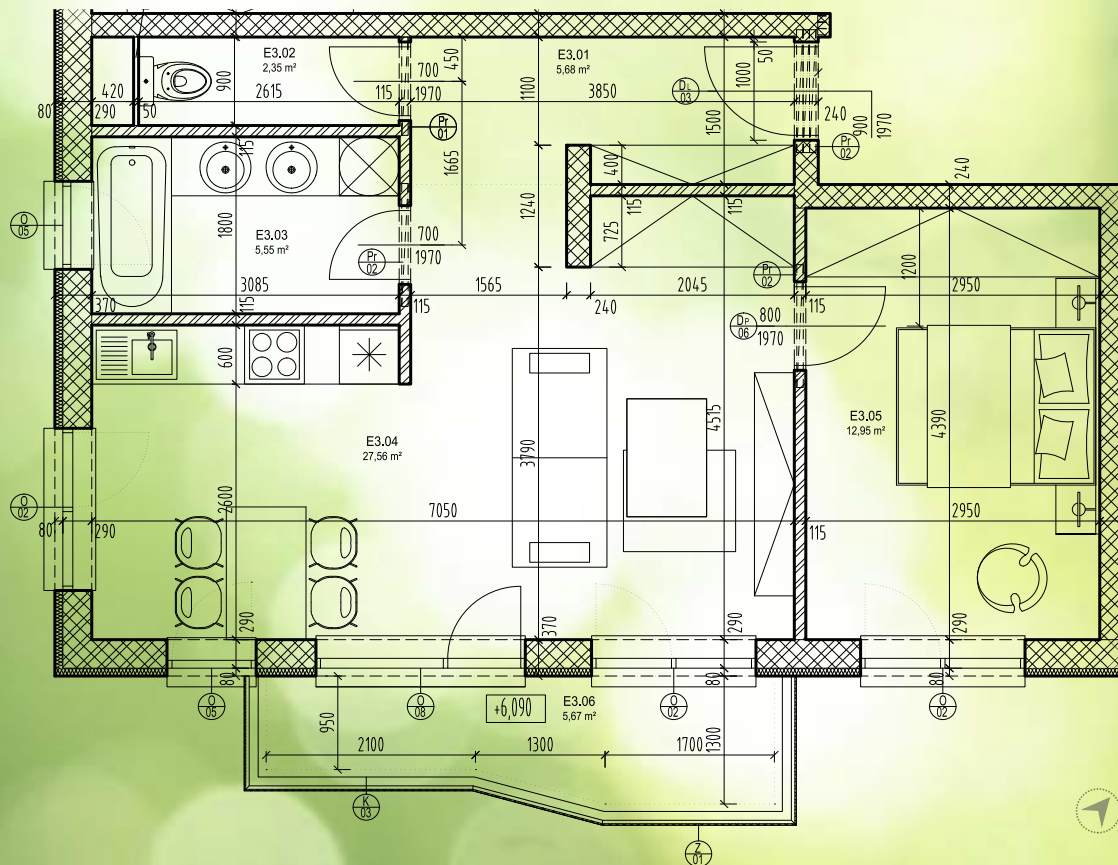

ZELENÝ DOMOV VRBOVÉ BÝVANIE S ROZUMOM

www.ZELENYDOMOV.sk

ZELENÝ DOMOV VRBOVÉ

BÝVANIE S ROZUMOM

Byt E3

POSCHODIE 3

POČET IZIEB 2

ROZLOHA 59,76 m²

LEGENDA MIESTNOSTÍ

Číslo	Účel miestnosti	Plocha
Byt E3		
E3.01	Chodba	5,68 m ²
E3.02	WC	2,35 m ²
E3.03	Kúpeľňa	5,55 m ²
E3.04	Obývačka	27,56 m ²
E3.05	Spálňa	12,95 m ²
E3.06	Balkón	5,67 m ²
Úžitková plocha bytu		54,09 m ²
Byt E3 - plocha bytu s balkónom		59,76 m ²

Rozmery a plochy sa môžu počas realizácie meniť.
Umiestnenie zariadenovacích predmetov je orientačné.