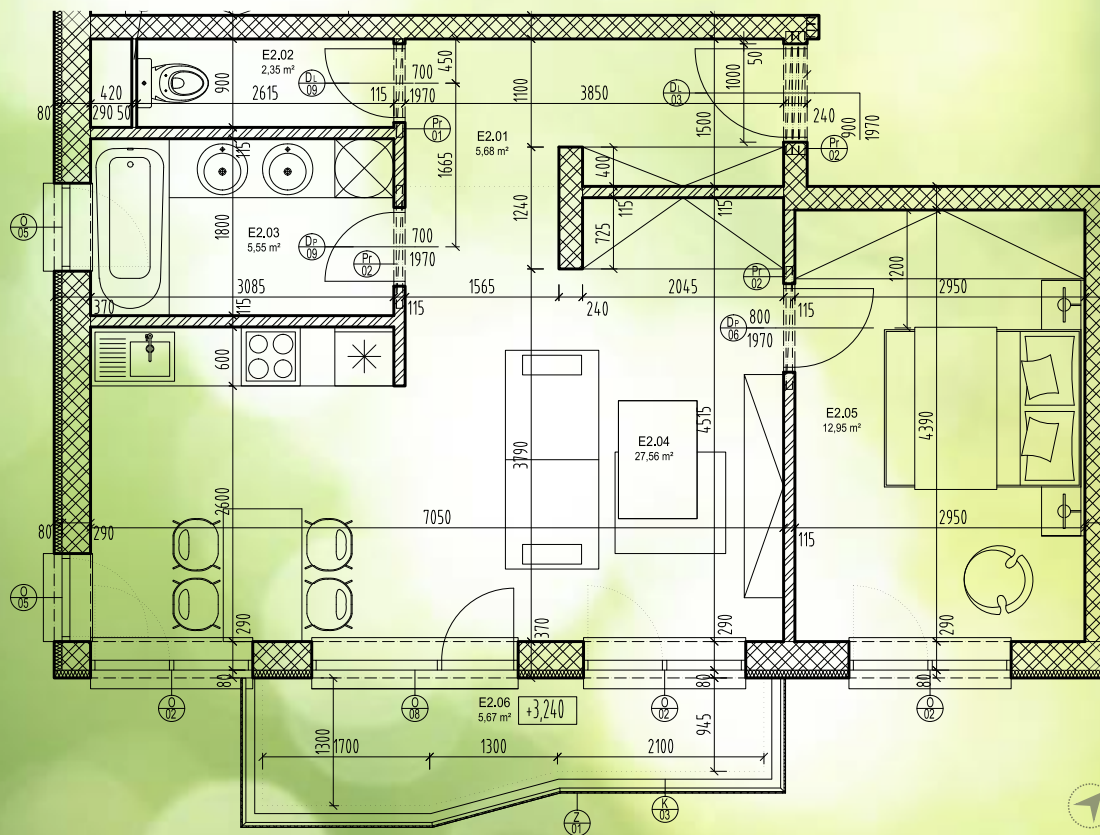

ZELENÝ DOMOV VRBOVÉ BÝVANIE S ROZUMOM

www.ZELENYDOMOV.sk

ZELENÝ DOMOV VRBOVÉ

BÝVANIE S ROZUMOM

Byt E2

POSCHODIE 2

POČET IZIEB 2

ROZLOHA 59,76 m²

LEGENDA MIESTNOSTÍ

Číslo	Účel miestnosti	Plocha
Byt E2		
E2.01	Chodba	5,68 m ²
E2.02	WC	2,35 m ²
E2.03	Kúpeľňa	5,55 m ²
E2.04	Obývačka	27,56 m ²
E2.05	Spálňa	12,95 m ²
E2.06	Balkón	5,67 m ²
Úžitková plocha bytu		54,09 m ²
Byt E2 - plocha bytu s balkónom		59,76 m ²

Rozmery a plochy sa môžu počas realizácie meniť.
Umiestnenie zariadenovacích predmetov je orientačné.