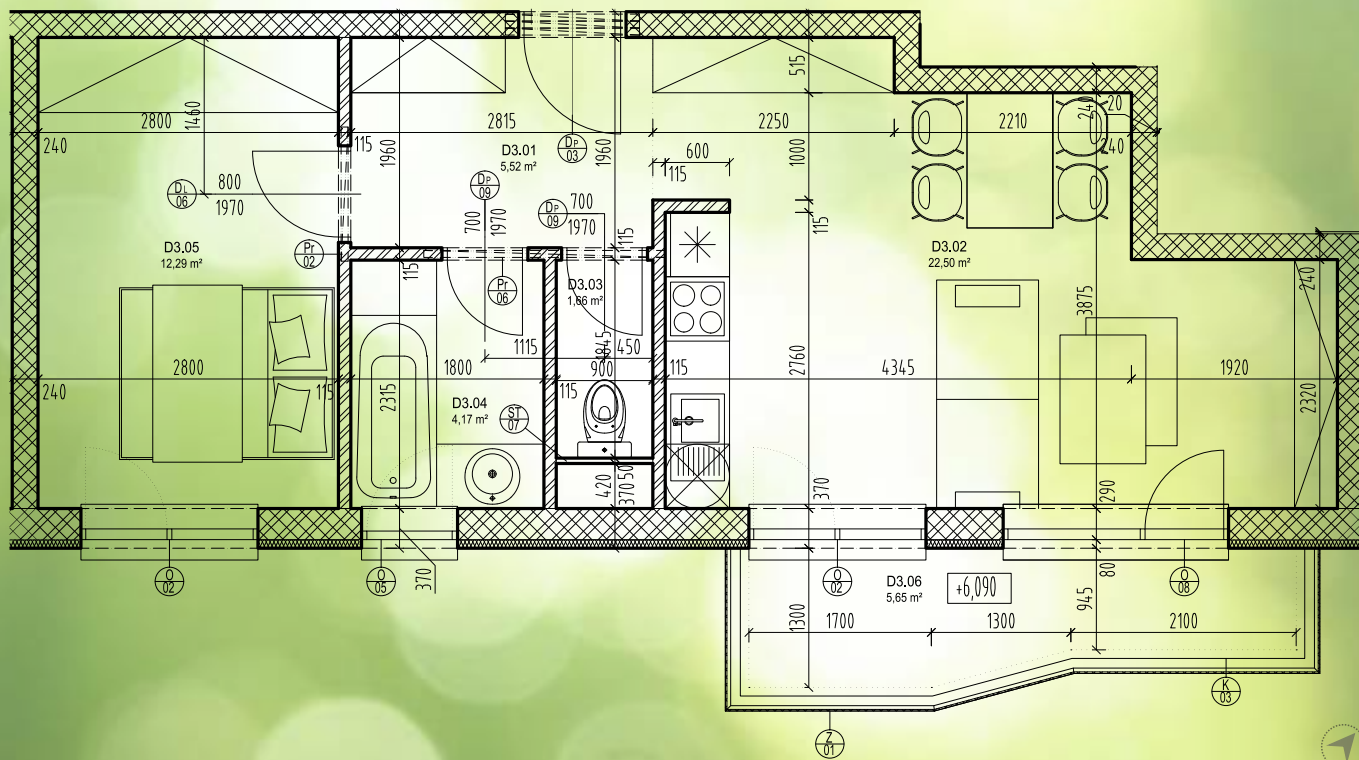

ZELENÝ DOMOV VRBOVÉ BÝVANIE S ROZUMOM

ZELENÝ DOMOV VRBOVÉ

BÝVANIE S ROZUMOM

Byt D3

POSCHODIE 3

POČET IZIEB 2

ROZLOHA 51,79 m²

LEGENDA MIESTNOSTÍ

Číslo	Účel miestnosti	Plocha
Byt D3		
D3.01	Chodba	5,52 m ²
D3.02	Obývačka	22,50 m ²
D3.03	WC	1,66 m ²
D3.04	Kúpeľňa	4,17 m ²
D3.05	Spáľňa	12,29 m ²
D3.06	Balkón	5,65 m ²
Úžitková plocha bytu		46,14 m ²
Byt D3 - plocha bytu s balkónom		51,79 m ²

Rozmery a plochy sa môžu počas realizácie meniť.
Umiestnenie zariadenovacích predmetov je orientačné.