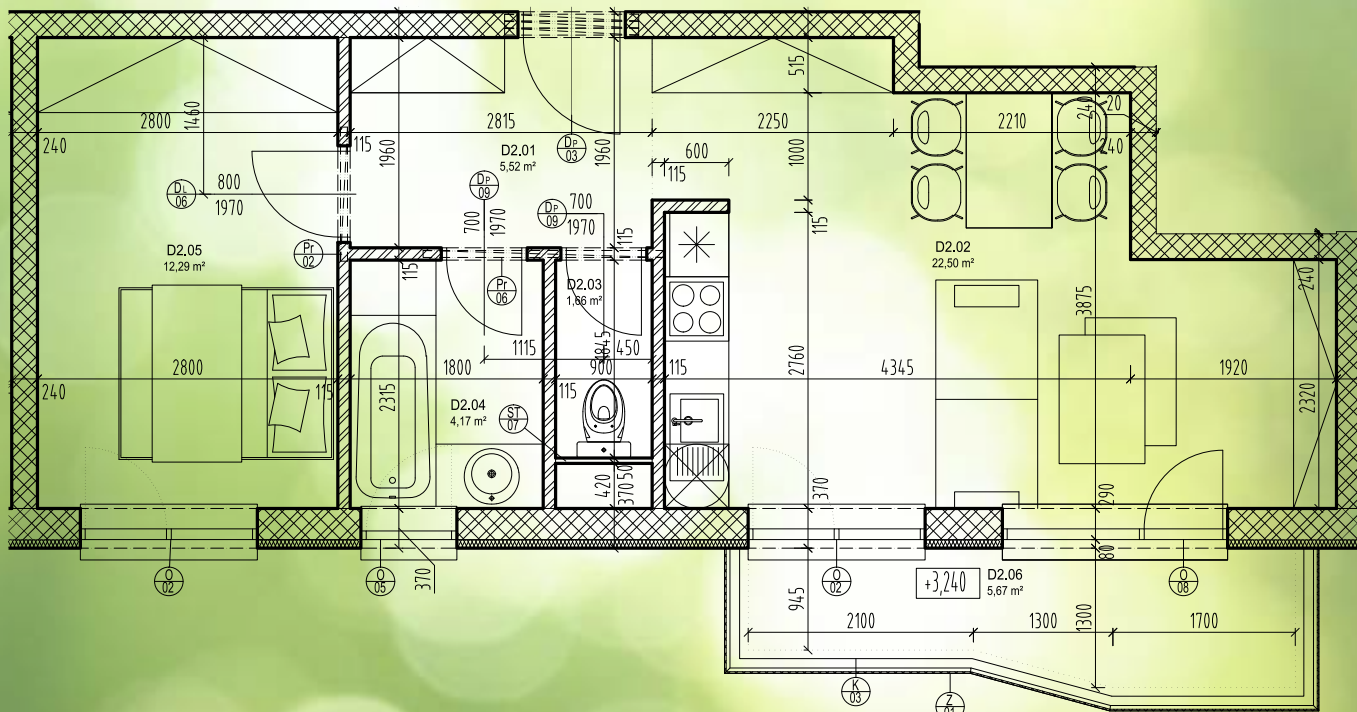

ZELENÝ DOMOV VRBOVÉ BÝVANIE S ROZUMOM

ZELENÝ DOMOV VRBOVÉ

BÝVANIE S ROZUMOM

Byt D2

POSCHODIE 2

POČET IZIEB 2

ROZLOHA 51,81 m²

LEGENDA MIESTNOSTÍ

Číslo	Účel miestnosti	Plocha
Byt D2		
D2.01	Chodba	5,52 m ²
D2.02	Obývačka	22,50 m ²
D2.03	WC	1,66 m ²
D2.04	Kúpeľňa	4,17 m ²
D2.05	Spálňa	12,29 m ²
D2.06	Balkón	5,67 m ²
Úžitková plocha bytu		46,14 m ²
Byt D2 - plocha bytu s balkónom		51,81 m ²

Rozmery a plochy sa môžu počas realizácie meniť. Umiestnenie zariadenovacích predmetov je orientačné.