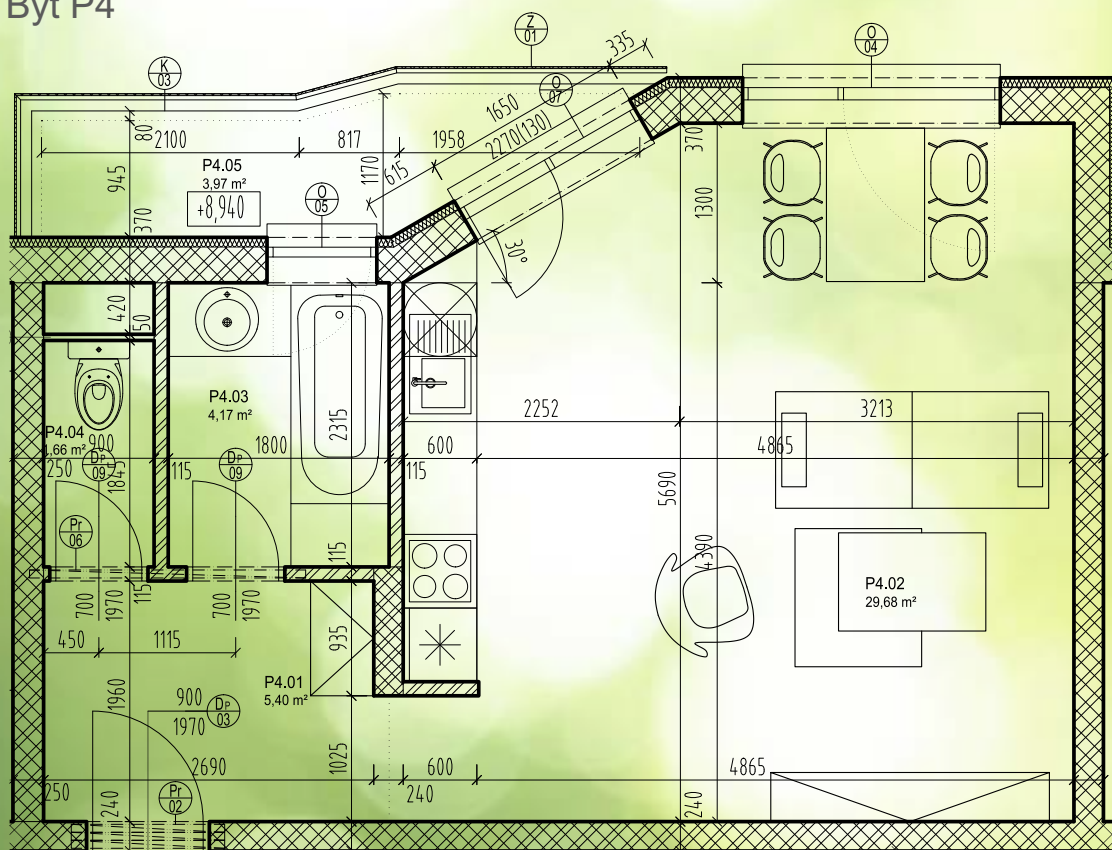

ZELENÝ DOMOV VRBOVÉ BÝVANIE S ROZUMOM

www.ZELENYDOMOV.sk

ZELENÝ DOMOV VRBOVÉ

BÝVANIE S ROZUMOM

Byt P4

POSCHODIE 4

POČET IZIEB 1

ROZLOHA 44,88 m²

LEGENDA MIESTNOSTÍ

Číslo	Účel miestnosti	Plocha
Byt P4		
P4.01	Chodba	5,40 m ²
P4.02	Obývačka	29,68 m ²
P4.03	Kúpeľňa	4,17 m ²
P4.04	WC	1,66 m ²
P4.05	Balkón	3,97 m ²
Úžitková plocha bytu		40,91 m ²
Byt P4 - plocha bytu s balkónom		44,88 m ²

Rozmery a plochy sa môžu počas realizácie meniť.
Umiestnenie zariadení je orientačné.